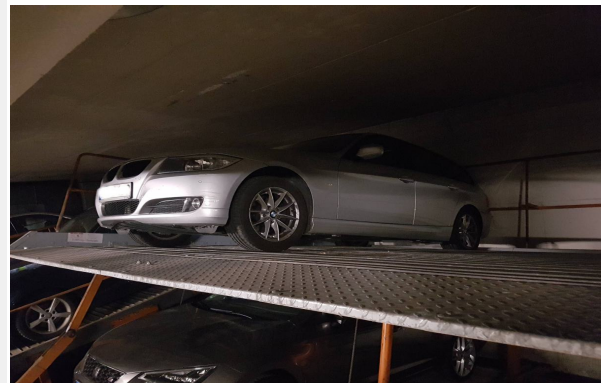

Peter Frei Immobilien

Objektnummer 707#Is9Wih

Oberer Duplex-TG Stellplatz

Eckdaten

<i>Kaltmiete</i>	60,00 €
<i>Anzahl Stellplätze</i>	1,0
<i>Stellplatzart</i>	Tiefgarage, Duplex

Energieausweis

Peter Frei Immobilien

Für alle Fahrzeuge bis zu einer Länge von 4,8 m, Breite 2,1 und Höhe 1,47 m geeignet.