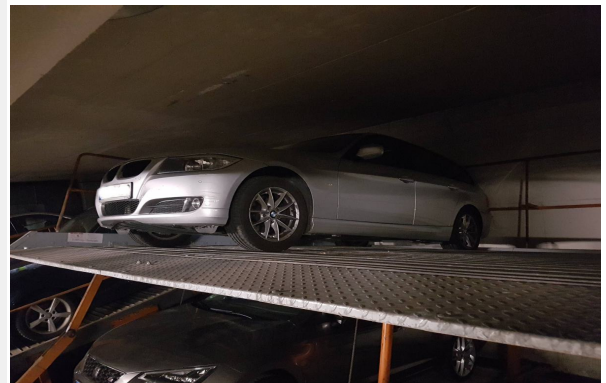

Peter Frei Immobilien

Objektnummer 707#Is9Wih

Oberer Duplex-TG Stellplatz

Eckdaten

Kaltmiete	60,00 €
Anzahl Stellplätze	1,0
Stellplatzart	Tiefgarage, Duplex

Energieausweis

Peter Frei Immobilien
Dietramszeller Str. 9 | 83624 Otterfing
Telefon: 08024 6467234 | Mobil: 0172 8166147 | Fax: 08024 6467613

[Online ansehen](#)

Energieausweis ist in Bearbeitung

Objektbeschreibung

Objektbeschreibung

Duplex-Stellplatz in der Tiefgarage der Dachauer Straße 241. Vermietet wird der obere Stellplatz.

Für alle Fahrzeuge bis zu einer Länge von 4,8 m, Breite 2,1 und Höhe 1,47 m geeignet.